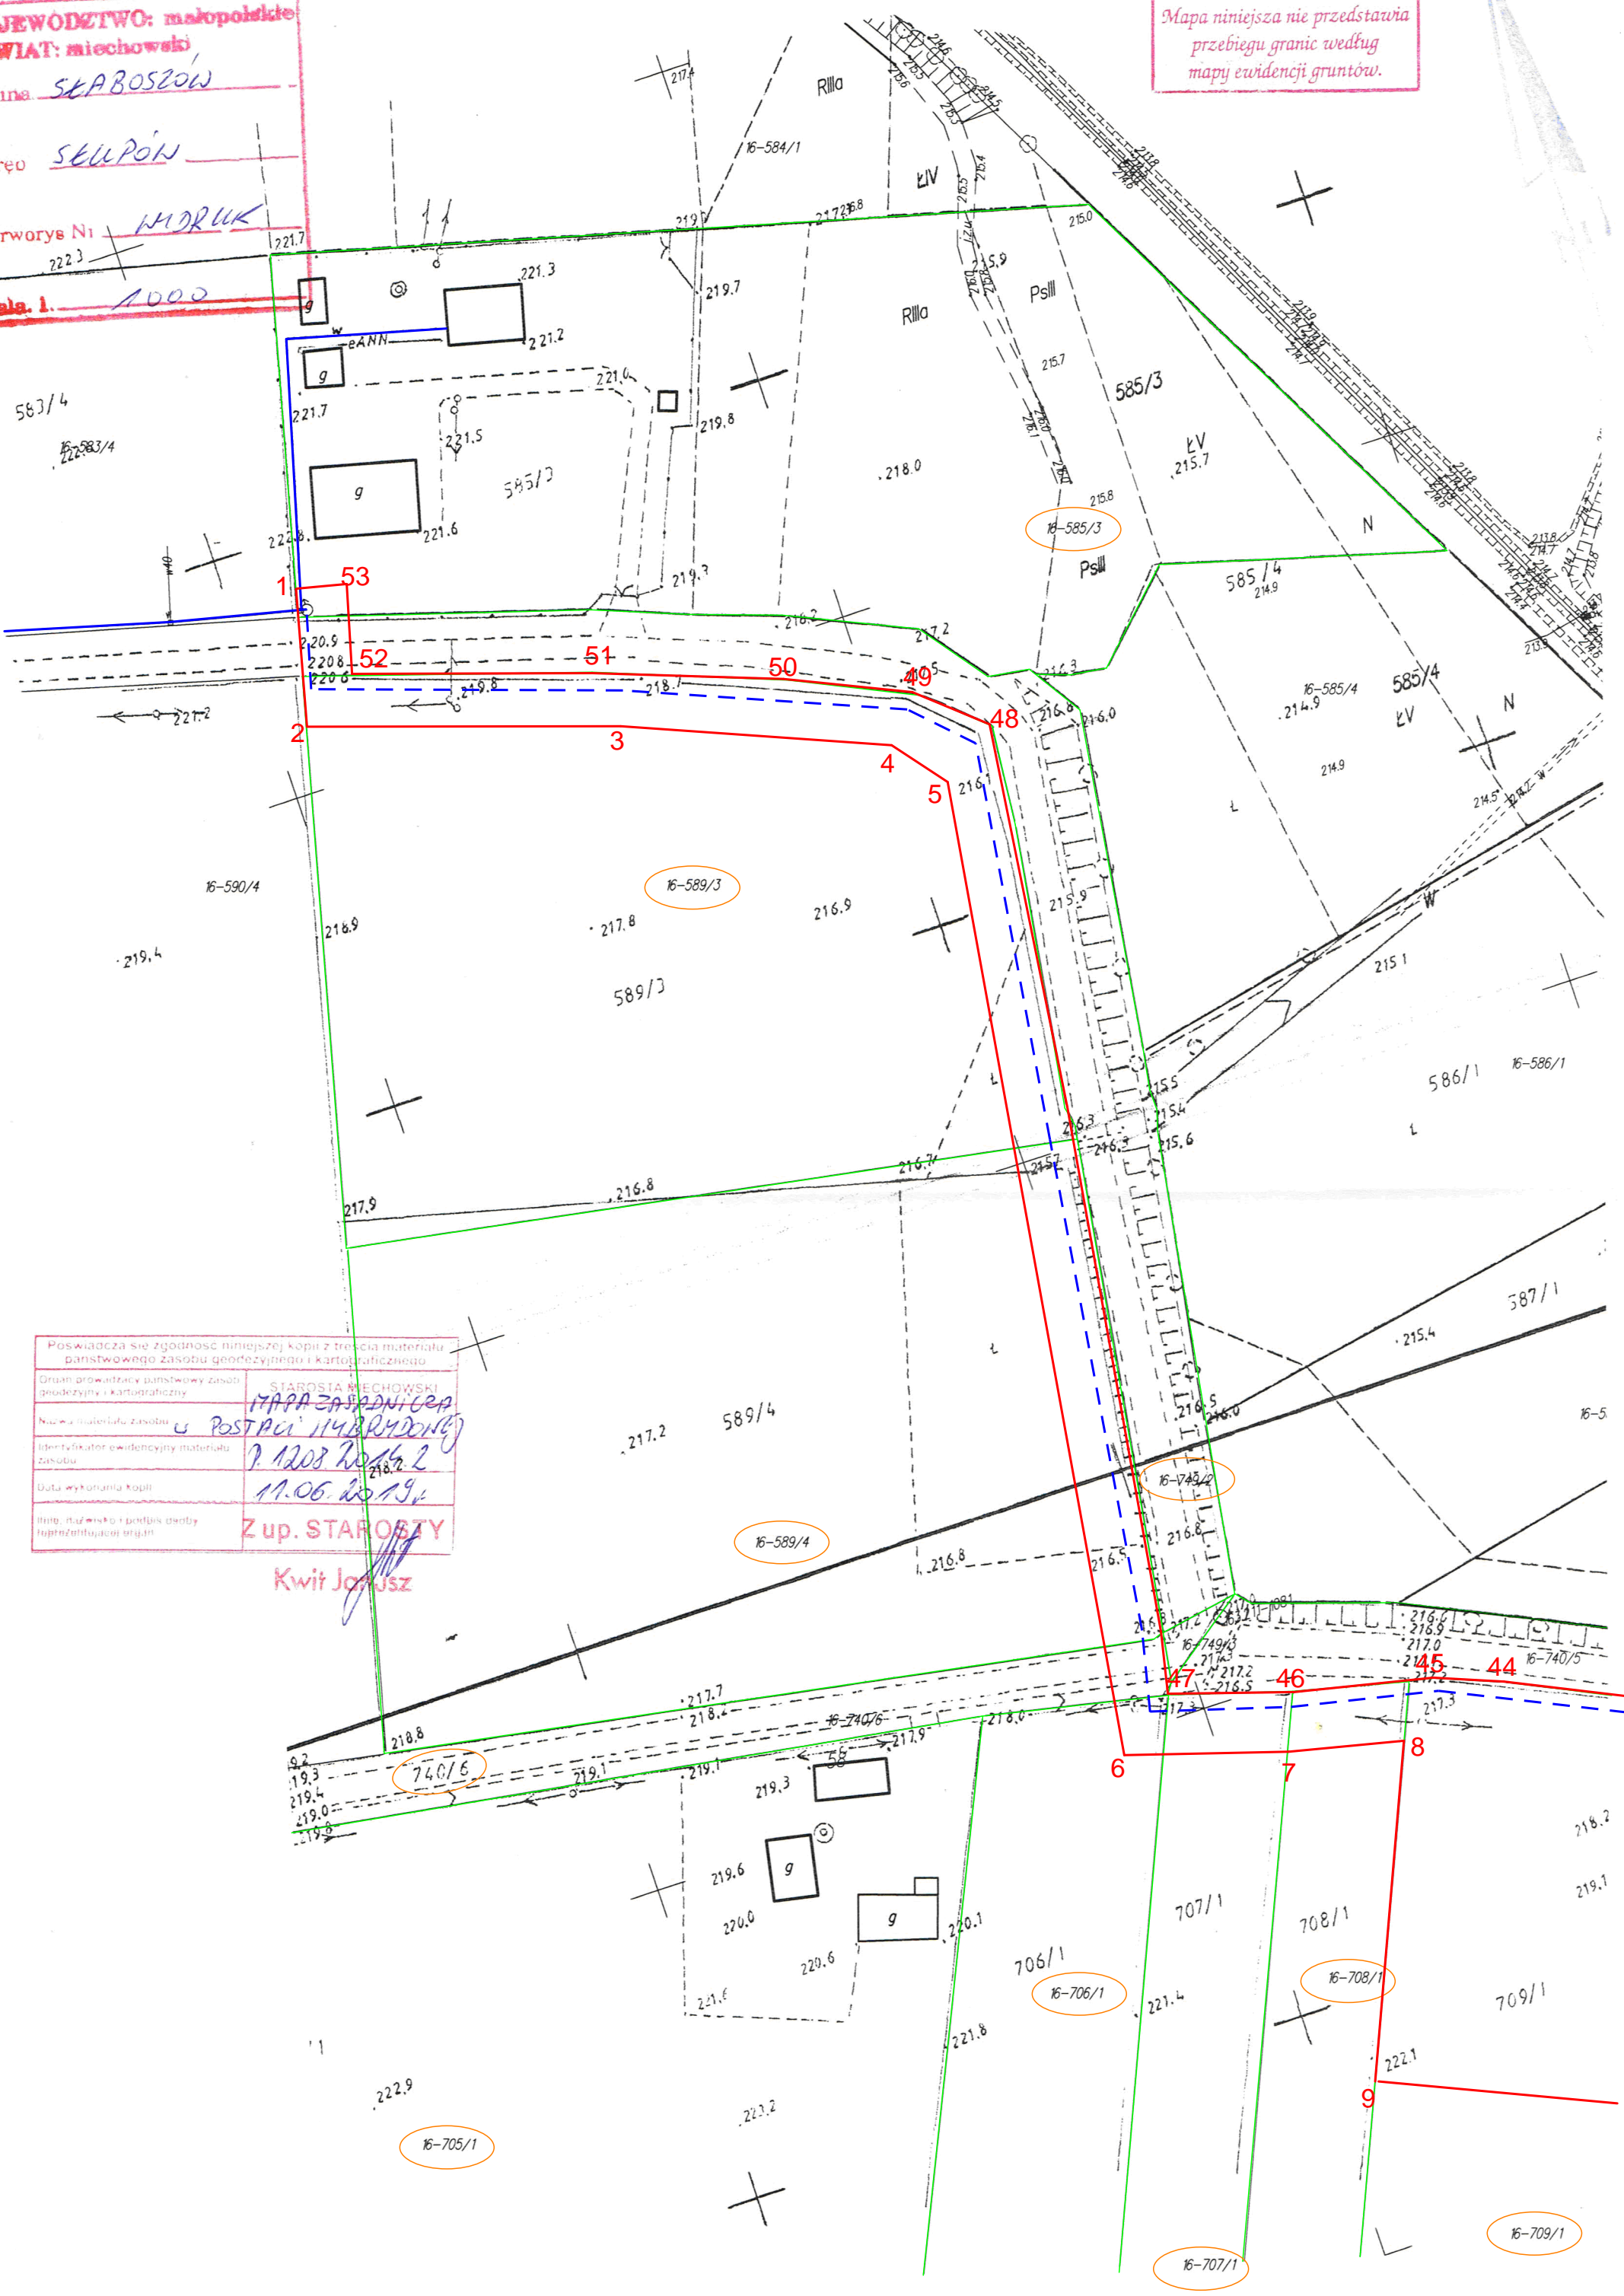

WOJEWÓDZTWO: małopolskie
 POWIAT: miechowski
 Gmina: SKABOSZÓW
 Obręb: SELPÓN
 Pierworys Nr: WDRUK
 Skala: 1: 1000

Mapa niniejsza nie przedstawia przebiegu granic według mapy ewidencji gruntów.

Poswiadcza się zgodność niniejszej kopii z treścią materiału państwowego zasobu geodezyjnego i kartograficznego.	
Grupa prowadząca państwowy zasób geodezyjny i kartograficzny	STAROSTA MIECHOWSKI
Nazwa materiału zasobu	MAPA ZAPISNICZA
Identyfikator ewidencyjny materiału zasobu	POSTACI 114 BRZYDOWEJ
Data wykonania kopii	11.06.2019r.
Imię, nazwisko i podpis osoby odpowiedzialnej	Z up. STAROSTY

Kwit Janusz

16-709/1